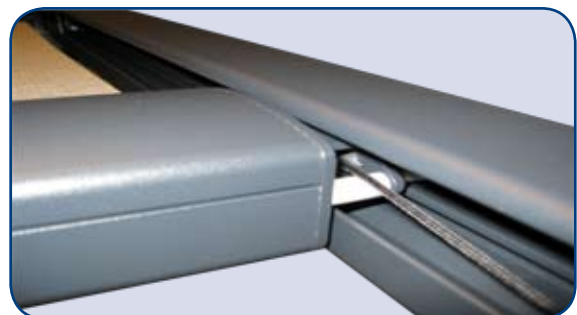

SERROLA

O&G ramen en deuren

Functionele en esthetische bescherming tegen de warmte

- Volledig gesloten kast, met afdichtingsborstel
- Breedte 4500 mm – uitval 5000 mm in 1 deel, gekoppelde versie tot 9.000 mm
- Met dynema koord, gekend uit de bergsport, garandeerd een optimale doekspanning
- Versie met knik mogelijk
- Standaardkleuren : wit, bruin en crèmewit, andere RAL kleuren tegen meerprijs
- Optioneel met tussenrol
- Kastmaten : 200 x 180

op bijna elke constructie gemonteerd worden. De doekkeuze is enorm en de profielen kunnen in elke RAL kleur naar keuze gemoffeld worden, dus de serrola kan perfect in elke architectuur geïntegreerd worden.